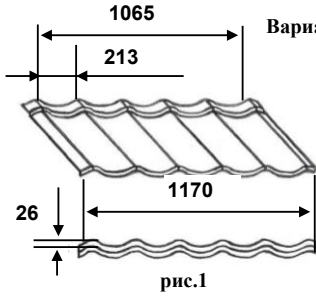

**Производится по
ГОСТ 58153-2018**

*№5

МЕТАЛЛОЧЕРЕПИЦА «ИСПАНСКАЯ СЬЕРРА»

рис.1

рис.2

Цена с НДС в руб. на 08.04.2024 г.

Вариант:1 1 шаговая со скрытым креплением (рис.1) (Z Look)

Покрытие/ Высота ступени 26 мм.	Длина шага 350 мм. Размер 1170x401 (полезная 1065x350)						Длина шага 400 мм. Размер 1170x451 (полезная 1065x400)					
	От 50 - 500 шт.		От 500-1000 шт.		Свыше 1000 шт.		От 50 - 500 шт.		От 500-1000 шт.		Свыше 1000 шт.	
	шт	м2	шт	м2	шт	м2	шт	м2	шт	м2	шт	м2
Rooftop Шелк. /Северсталь/	434	926	419	893	411	876	480	910	463	877	454	861
Rooftop Шелк, с пленкой /Северсталь/	444	947	429	914	421	897	490	929	473	896	464	880
Rooftop Бархат /Северсталь/	550	1172	530	1 130	520	1109	608	1152	586	1111	575	1090
Rooftop Бархат с пленкой /Северсталь/	560	1193	540	1 152	530	1131	618	1171	596	1130	585	1109
GreenCoat Pural Matt BT, матовый /Швеция/	815	1737	786	1 675	771	1644	901	1707	869	1646	852	1616
GreenCoat Pural Mat BT, матовый, с пленкой /Швеция/	825	1758	796	1 696	781	1665	911	1726	879	1665	862	1635

Вариант 2 : 2 шаговая со скрытым креплением (рис.2) (Z Look)

Покрытие/ Высота ступени 26 мм.	Длина шага 350 мм. Размер 1170x751 (полезная 1065x700)						Длина шага 400 мм. Размер 1170x851 (полезная 1065x800)					
	От 25 - 500 шт.		От 500-1000 шт.		Свыше 1000 шт.		От 25 - 500 шт.		От 500-1000 шт.		Свыше 1000 шт.	
	шт	м2	шт	м2	шт	м2	шт	м2	шт	м2	шт	м2
Rooftop Шелк. /Северсталь/	788	897	760	865	746	849	880	883	848	852	832	836
Rooftop Шелк, с пленкой /Северсталь/	803	914	775	882	761	866	895	898	863	867	847	851
Rooftop Бархат /Северсталь/	998	1136	962	1095	944	1075	1114	1119	1074	1079	1054	1059
Rooftop Бархат с пленкой /Северсталь/	1013	1153	977	1112	959	1092	1129	1134	1089	1094	1069	1074
GreenCoat Pural Matt BT, матовый /Швеция/	1479	1683	1426	1623	1400	1593	1650	1658	1592	1598	1562	1569
GreenCoat Pural Mat BT, матовый, с пленкой /Швеция/	1494	1700	1441	1640	1415	1610	1665	1673	1607	1614	1577	1584