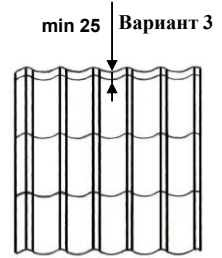

**Производится по
ГОСТ 58153-2018**

*№5

МЕТАЛЛОЧЕРЕПИЦА «ИСПАНСКАЯ СЬЕРРА»

рис.1

рис.2

Цена с НДС в руб. на 08.04.2024 г.

Вариант:1 1 шаговая со скрытым креплением (рис.1) (Z Look)

Покрытие/ Высота ступени 26 мм.	Длина шага 350 мм. Размер 1170x401 (полезная 1065x350)						Длина шага 400 мм. Размер 1170x451 (полезная 1065x400)					
	От 50 - 500 шт.		От 500-1000 шт.		Свыше 1000 шт.		От 50 - 500 шт.		От 500-1000 шт.		Свыше 1000 шт.	
	шт	м2	шт	м2	шт	м2	шт	м2	шт	м2	шт	м2
Rooftop Шелк. /Северсталь/	434	926	419	893	411	876	480	910	463	877	454	861
Rooftop Шелк, с пленкой /Северсталь/	444	947	429	914	421	897	490	929	473	896	464	880
Rooftop Бархат /Северсталь/	550	1172	530	1 130	520	1109	608	1152	586	1111	575	1090
Rooftop Бархат с пленкой /Северсталь/	560	1193	540	1 152	530	1131	618	1171	596	1130	585	1109
GreenCoat Pural Matt BT, матовый /Швеция/	815	1737	786	1 675	771	1644	901	1707	869	1646	852	1616
GreenCoat Pural Mat BT, матовый, с пленкой /Швеция/	825	1758	796	1 696	781	1665	911	1726	879	1665	862	1635

Вариант 2 : 2 шаговая со скрытым креплением (рис.2) (Z Look)

Покрытие/ Высота ступени 26 мм.	Длина шага 350 мм. Размер 1170x751 (полезная 1065x700)						Длина шага 400 мм. Размер 1170x851 (полезная 1065x800)					
	От 25 - 500 шт.		От 500-1000 шт.		Свыше 1000 шт.		От 25 - 500 шт.		От 500-1000 шт.		Свыше 1000 шт.	
	шт	м2	шт	м2	шт	м2	шт	м2	шт	м2	шт	м2
Rooftop Шелк. /Северсталь/	788	897	760	865	746	849	880	883	848	852	832	836
Rooftop Шелк, с пленкой /Северсталь/	803	914	775	882	761	866	895	898	863	867	847	851
Rooftop Бархат /Северсталь/	998	1136	962	1095	944	1075	1114	1119	1074	1079	1054	1059
Rooftop Бархат с пленкой /Северсталь/	1013	1153	977	1112	959	1092	1129	1134	1089	1094	1069	1074
GreenCoat Pural Matt BT, матовый /Швеция/	1479	1683	1426	1623	1400	1593	1650	1658	1592	1598	1562	1569
GreenCoat Pural Mat BT, матовый, с пленкой /Швеция/	1494	1700	1441	1640	1415	1610	1665	1673	1607	1614	1577	1584