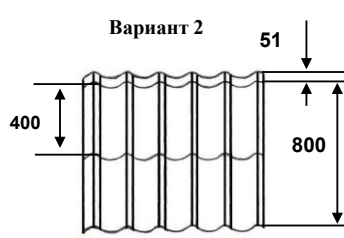

**Производится по
ГОСТ 58153-2018**

*№5

МЕТАЛЛОЧЕРЕПИЦА «ИСПАНСКАЯ СЬЕРРА»

рис.1

рис.2

Цена с НДС в руб. на 08.04.2024 г.

Вариант:1 1 шаговая со скрытым креплением (рис.1) (Z Look)

Покрытие/ Высота ступени 26 мм.	Длина шага 350 мм. Размер 1170x401 (полезная 1065x350)						Длина шага 400 мм. Размер 1170x451 (полезная 1065x400)					
	От 50 - 500 шт.		От 500-1000 шт.		Свыше 1000 шт.		От 50 - 500 шт.		От 500-1000 шт.		Свыше 1000 шт.	
	шт	м2	шт	м2	шт	м2	шт	м2	шт	м2	шт	м2
Rooftop Шелк. /Северсталь/	434	926	419	893	411	876	480	910	463	877	454	861
Rooftop Шелк, с пленкой /Северсталь/	444	947	429	914	421	897	490	929	473	896	464	880
Rooftop Бархат /Северсталь/	550	1172	530	1 130	520	1109	608	1152	586	1111	575	1090
Rooftop Бархат с пленкой /Северсталь/	560	1193	540	1 152	530	1131	618	1171	596	1130	585	1109
GreenCoat Pural Matt BT, матовый /Швеция/	815	1737	786	1 675	771	1644	901	1707	869	1646	852	1616
GreenCoat Pural Mat BT, матовый, с пленкой /Швеция/	825	1758	796	1 696	781	1665	911	1726	879	1665	862	1635

Вариант 2 : 2 шаговая со скрытым креплением (рис.2) (Z Look)

Покрытие/ Высота ступени 26 мм.	Длина шага 350 мм. Размер 1170x751 (полезная 1065x700)						Длина шага 400 мм. Размер 1170x851 (полезная 1065x800)					
	От 25 - 500 шт.		От 500-1000 шт.		Свыше 1000 шт.		От 25 - 500 шт.		От 500-1000 шт.		Свыше 1000 шт.	
	шт	м2	шт	м2	шт	м2	шт	м2	шт	м2	шт	м2
Rooftop Шелк. /Северсталь/	788	897	760	865	746	849	880	883	848	852	832	836
Rooftop Шелк, с пленкой /Северсталь/	803	914	775	882	761	866	895	898	863	867	847	851
Rooftop Бархат /Северсталь/	998	1136	962	1095	944	1075	1114	1119	1074	1079	1054	1059
Rooftop Бархат с пленкой /Северсталь/	1013	1153	977	1112	959	1092	1129	1134	1089	1094	1069	1074
GreenCoat Pural Matt BT, матовый /Швеция/	1479	1683	1426	1623	1400	1593	1650	1658	1592	1598	1562	1569
GreenCoat Pural Mat BT, матовый, с пленкой /Швеция/	1494	1700	1441	1640	1415	1610	1665	1673	1607	1614	1577	1584