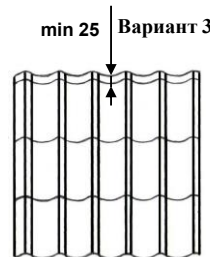

**Производится по
ГОСТ 58153-2018**

*№5

МЕТАЛЛОЧЕРЕПИЦА «ИСПАНСКАЯ СЬЕРРА»

рис.1

рис.2

Цена с НДС в руб. на 22.05.2024 г.

Вариант:1 1 шаговая со скрытым креплением (рис.1) (Z Look)

Покрытие/ Высота ступени 26 мм.	Длина шага 350 мм. Размер 1170x401 (полезная 1065x350)						Длина шага 400мм. Размер 1170x451 (полезная 1065x400)					
	От 50 - 500 шт.		От 500-1000 шт.		Свыше 1000 шт.		От 50 - 500 шт.		От 500-1000 шт.		Свыше 1000 шт.	
	шт	м2	шт	м2	шт	м2	шт	м2	шт	м2	шт	м2
Rooftop Шелк. /Северсталь/	469	999	452	963	444	946	518	982	500	947	490	929
Rooftop Шелк, с пленкой /Северсталь/	479	1020	462	985	454	967	528	1001	510	966	500	948
Rooftop Бархат /Северсталь/	571	1217	551	1 174	540	1152	631	1196	609	1153	597	1132
Rooftop Бархат с пленкой /Северсталь/	581	1239	561	1 195	550	1173	641	1215	619	1172	607	1151
GreenCoat Pural Matt BT, матовый /Швеция/	815	1737	786	1 675	771	1644	901	1707	869	1646	852	1616
GreenCoat Pural Mat BT, матовый, с пленкой /Швеция/	825	1758	796	1 696	781	1665	911	1726	879	1665	862	1635

Вариант 2 : 2 шаговая со скрытым креплением (рис.2) (Z Look)

Покрытие/ Высота ступени 26 мм.	Длина шага 350 мм. Размер 1170x751 (полезная 1065x700)						Длина шага 400 мм. Размер 1170x851 (полезная 1065x800)					
	От 25 - 500 шт.		От 500-1000 шт.		Свыше 1000 шт.		От 25 - 500 шт.		От 500-1000 шт.		Свыше 1000 шт.	
	шт	м2	шт	м2	шт	м2	шт	м2	шт	м2	шт	м2
Rooftop Шелк. /Северсталь/	851	968	820	934	805	916	949	953	915	919	898	902
Rooftop Шелк, с пленкой /Северсталь/	866	985	835	951	820	933	964	969	930	934	913	917
Rooftop Бархат /Северсталь/	1036	1179	999	1137	981	1116	1157	1162	1115	1120	1095	1099
Rooftop Бархат с пленкой /Северсталь/	1051	1197	1014	1154	996	1133	1172	1177	1130	1135	1110	1114
GreenCoat Pural Matt BT, матовый /Швеция/	1479	1683	1426	1623	1400	1593	1650	1658	1592	1598	1562	1569
GreenCoat Pural Mat BT, матовый, с пленкой /Швеция/	1494	1700	1441	1640	1415	1610	1665	1673	1607	1614	1577	1584