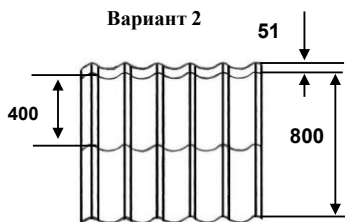

**Производится по
ГОСТ 58153-2018**

*№5

МЕТАЛЛОЧЕРЕПИЦА «ИСПАНСКАЯ СЬЕРРА»

рис.1

рис.2

Цена с НДС в руб. на 22.05.2024 г.

Вариант:1 1 шаговая со скрытым креплением (рис.1) (Z Look)

Покрытие/ Высота ступени 26 мм.	Длина шага 350 мм. Размер 1170x401 (полезная 1065x350)						Длина шага 400мм. Размер 1170x451 (полезная 1065x400)					
	От 50 - 500 шт.		От 500-1000 шт.		Свыше 1000 шт.		От 50 - 500 шт.		От 500-1000 шт.		Свыше 1000 шт.	
	шт	м2	шт	м2	шт	м2	шт	м2	шт	м2	шт	м2
Rooftop Шелк. /Северсталь/	469	999	452	963	444	946	518	982	500	947	490	929
Rooftop Шелк, с пленкой /Северсталь/	479	1020	462	985	454	967	528	1001	510	966	500	948
Rooftop Бархат /Северсталь/	571	1217	551	1 174	540	1152	631	1196	609	1153	597	1132
Rooftop Бархат с пленкой /Северсталь/	581	1239	561	1 195	550	1173	641	1215	619	1172	607	1151
GreenCoat Pural Matt BT, матовый /Швеция/	815	1737	786	1 675	771	1644	901	1707	869	1646	852	1616
GreenCoat Pural Mat BT, матовый, с пленкой /Швеция/	825	1758	796	1 696	781	1665	911	1726	879	1665	862	1635

Вариант 2 : 2 шаговая со скрытым креплением (рис.2) (Z Look)

Покрытие/ Высота ступени 26 мм.	Длина шага 350 мм. Размер 1170x751 (полезная 1065x700)						Длина шага 400 мм. Размер 1170x851 (полезная 1065x800)					
	От 25 - 500 шт.		От 500-1000 шт.		Свыше 1000 шт.		От 25 - 500 шт.		От 500-1000 шт.		Свыше 1000 шт.	
	шт	м2	шт	м2	шт	м2	шт	м2	шт	м2	шт	м2
Rooftop Шелк. /Северсталь/	851	968	820	934	805	916	949	953	915	919	898	902
Rooftop Шелк, с пленкой /Северсталь/	866	985	835	951	820	933	964	969	930	934	913	917
Rooftop Бархат /Северсталь/	1036	1179	999	1137	981	1116	1157	1162	1115	1120	1095	1099
Rooftop Бархат с пленкой /Северсталь/	1051	1197	1014	1154	996	1133	1172	1177	1130	1135	1110	1114
GreenCoat Pural Matt BT, матовый /Швеция/	1479	1683	1426	1623	1400	1593	1650	1658	1592	1598	1562	1569
GreenCoat Pural Mat BT, матовый, с пленкой /Швеция/	1494	1700	1441	1640	1415	1610	1665	1673	1607	1614	1577	1584