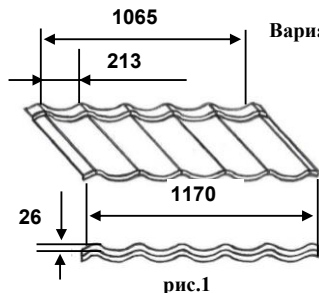

**Производится по
ГОСТ 58153-2018**

*№5

МЕТАЛЛОЧЕРЕПИЦА «ИСПАНСКАЯ СЬЕРРА»

рис.1

рис.2

Цена с НДС в руб. на 22.05.2024 г.

Вариант:1 1 шаговая со скрытым креплением (рис.1) (Z Look)

Покрытие/ Высота ступени 26 мм.	Длина шага 350 мм. Размер 1170x401 (полезная 1065x350)						Длина шага 400мм. Размер 1170x451 (полезная 1065x400)					
	От 50 - 500 шт.		От 500-1000 шт.		Свыше 1000 шт.		От 50 - 500 шт.		От 500-1000 шт.		Свыше 1000 шт.	
	шт	м2	шт	м2	шт	м2	шт	м2	шт	м2	шт	м2
Rooftop Шелк. /Северсталь/	469	999	452	963	444	946	518	982	500	947	490	929
Rooftop Шелк, с пленкой /Северсталь/	479	1020	462	985	454	967	528	1001	510	966	500	948
Rooftop Бархат /Северсталь/	571	1217	551	1 174	540	1152	631	1196	609	1153	597	1132
Rooftop Бархат с пленкой /Северсталь/	581	1239	561	1 195	550	1173	641	1215	619	1172	607	1151
GreenCoat Pural Matt BT, матовый /Швеция/	815	1737	786	1 675	771	1644	901	1707	869	1646	852	1616
GreenCoat Pural Mat BT, матовый, с пленкой /Швеция/	825	1758	796	1 696	781	1665	911	1726	879	1665	862	1635

Вариант 2 : 2 шаговая со скрытым креплением (рис.2) (Z Look)

Покрытие/ Высота ступени 26 мм.	Длина шага 350 мм. Размер 1170x751 (полезная 1065x700)						Длина шага 400 мм. Размер 1170x851 (полезная 1065x800)					
	От 25 - 500 шт.		От 500-1000 шт.		Свыше 1000 шт.		От 25 - 500 шт.		От 500-1000 шт.		Свыше 1000 шт.	
	шт	м2	шт	м2	шт	м2	шт	м2	шт	м2	шт	м2
Rooftop Шелк. /Северсталь/	851	968	820	934	805	916	949	953	915	919	898	902
Rooftop Шелк, с пленкой /Северсталь/	866	985	835	951	820	933	964	969	930	934	913	917
Rooftop Бархат /Северсталь/	1036	1179	999	1137	981	1116	1157	1162	1115	1120	1095	1099
Rooftop Бархат с пленкой /Северсталь/	1051	1197	1014	1154	996	1133	1172	1177	1130	1135	1110	1114
GreenCoat Pural Matt BT, матовый /Швеция/	1479	1683	1426	1623	1400	1593	1650	1658	1592	1598	1562	1569
GreenCoat Pural Mat BT, матовый, с пленкой /Швеция/	1494	1700	1441	1640	1415	1610	1665	1673	1607	1614	1577	1584