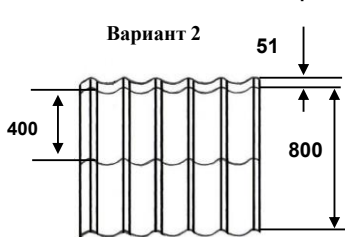

рис.1

Вариант 1

рис.2

Вариант 2

Вариант 3

Цена с НДС в руб. на 22.05.2018 г.

Вариант:1 1 шаговая со скрытым креплением (рис.1) (Z Look)

Покрытие/ Высота ступени 26 мм.	Длина шага 350 мм. Размер 1170x401 (полезная 1065x350)						Длина шага 400мм. Размер 1170x451 (полезная 1065x400)					
	От 50 - 500 шт.		От 500-1000 шт.		Свыше 1000 шт.		От 50 - 500 шт.		От 500-1000 шт.		Свыше 1000 шт.	
	шт	м2	шт	м2	шт	м2	шт	м2	шт	м2	шт	м2
Стальной шелк /Северсталь/	210	447	206	439	202	431	232	439	228	432	224	424
Стальной шелк, с пленкой /Северсталь/	216	459	212	451	208	443	238	451	234	444	230	436
Стальной бархат /Северсталь/	224	477	220	468	216	460	247	469	243	460	238	452
Стальной бархат с пленкой /Северсталь/	230	489	226	480	222	472	253	481	249	472	244	464
CERAMIC STELS с пленкой /Akzo Nobel, Швеция/	216	459	212	451	208	443	238	451	234	444	230	436
PRINTECH, с пленкой /Южная Корея/	297	632	291	621	286	610	328	621	322	610	316	599
GreenCoat Pural Matt /Финляндия/	373	795	366	781	360	766	412	781	405	767	397	753
GreenCoat Pural Matt, с пленкой /Финляндия/	379	807	372	793	366	778	418	793	411	779	403	765