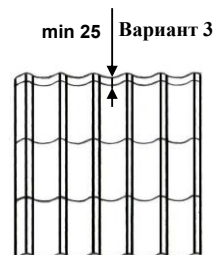

рис.1

Вариант 1

рис.2

Вариант 2

Вариант 3

Цена с НДС в руб. на 22.05.2018 г.

Вариант:1 1 шаговая со скрытым креплением (рис.1) (Z Look)

Покрытие/ Высота ступени 26 мм.	Длина шага 350 мм. Размер 1170x401 (полезная 1065x350)						Длина шага 400мм. Размер 1170x451 (полезная 1065x400)					
	От 50 - 500 шт.		От 500-1000 шт.		Свыше 1000 шт.		От 50 - 500 шт.		От 500-1000 шт.		Свыше 1000 шт.	
	шт	м2	шт	м2	шт	м2	шт	м2	шт	м2	шт	м2
Стальной шелк /Северсталь/	210	447	206	439	202	431	232	439	228	432	224	424
Стальной шелк, с пленкой /Северсталь/	216	459	212	451	208	443	238	451	234	444	230	436
Стальной бархат /Северсталь/	224	477	220	468	216	460	247	469	243	460	238	452
Стальной бархат с пленкой /Северсталь/	230	489	226	480	222	472	253	481	249	472	244	464
CERAMIC STELS с пленкой /Akzo Nobel, Швеция/	216	459	212	451	208	443	238	451	234	444	230	436
PRINTECH, с пленкой /Южная Корея/	297	632	291	621	286	610	328	621	322	610	316	599
GreenCoat Pural Matt /Финляндия/	373	795	366	781	360	766	412	781	405	767	397	753
GreenCoat Pural Matt, с пленкой /Финляндия/	379	807	372	793	366	778	418	793	411	779	403	765