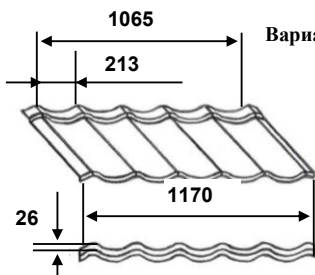

рис.1

Вариант 1

рис.2

Вариант 2

Вариант 3

Цена с НДС в руб. на 22.05.2018 г.

Вариант:1 1 шаговая со скрытым креплением (рис.1) (Z Look)

Покрытие/ Высота ступени 26 мм.	Длина шага 350 мм. Размер 1170x401 (полезная 1065x350)						Длина шага 400мм. Размер 1170x451 (полезная 1065x400)					
	От 50 - 500 шт.		От 500-1000 шт.		Свыше 1000 шт.		От 50 - 500 шт.		От 500-1000 шт.		Свыше 1000 шт.	
	шт	м2	шт	м2	шт	м2	шт	м2	шт	м2	шт	м2
Стальной шелк /Северсталь/	210	447	206	439	202	431	232	439	228	432	224	424
Стальной шелк, с пленкой /Северсталь/	216	459	212	451	208	443	238	451	234	444	230	436
Стальной бархат /Северсталь/	224	477	220	468	216	460	247	469	243	460	238	452
Стальной бархат с пленкой /Северсталь/	230	489	226	480	222	472	253	481	249	472	244	464
CERAMIC STELS с пленкой /Akzo Nobel, Швеция/	216	459	212	451	208	443	238	451	234	444	230	436
PRINTECH, с пленкой /Южная Корея/	297	632	291	621	286	610	328	621	322	610	316	599
GreenCoat Pural Matt /Финляндия/	373	795	366	781	360	766	412	781	405	767	397	753
GreenCoat Pural Matt, с пленкой /Финляндия/	379	807	372	793	366	778	418	793	411	779	403	765