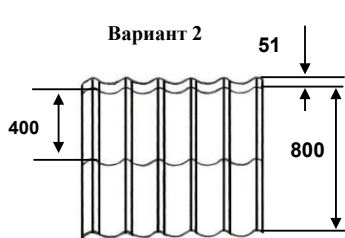

рис.1

Вариант 1

рис.2

Вариант 2

Вариант 3

Цена с НДС в руб. на 21.08.2017 г.

Вариант 1 1 шаговая со скрытым креплением (рис.1) (Z Look)

Покрытие/ Высота ступени 26 мм.	Длина шага 350 мм. Размер 1170x401 (полезная 1065x350)						Длина шага 400мм. Размер 1170x451 (полезная 1065x400)					
	От 50 - 500 шт.		От 500-1000 шт.		Свыше 1000 шт.		От 50 - 500 шт.		От 500-1000 шт.		Свыше 1000 шт.	
	шт	м2	шт	м2	шт	м2	шт	м2	шт	м2	шт	м2
Полиэстер /НЛМК, Северсталь, Corus, Arcelor/	183	389	181	386	179	382	202	383	200	379	198	376
Полиэстер с пленкой /НЛМК, Северсталь, Corus, Arcelor/	189	401	187	398	185	394	208	395	206	391	204	388
Стальной бархат /Северсталь/	202	431	199	423	195	415	223	423	219	416	215	408
Стальной бархат с пленкой /Северсталь/	208	443	205	435	201	427	229	435	225	428	221	420
CERAMIC STELS с пленкой /Akzo Nobel, Швеция/	206	440	201	429	199	425	228	432	222	421	220	417
PRINTECH, G 4R 038 P, Weathered с пленкой/Корея/	307	655	305	649	302	643	340	644	337	638	334	632
Пурал /Ruukki Финляндия/	327	697	324	691	321	684	361	685	358	679	355	672
Пурал с пленкой /Ruukki Финляндия/	333	709	330	703	327	696	367	697	364	691	361	684