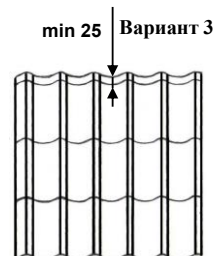

рис.1

Вариант 1

рис.2

Вариант 2

Вариант 3

Цена с НДС в руб. на 21.08.2017 г.

Вариант 1 1 шаговая со скрытым креплением (рис.1) (Z Look)

Покрытие/ Высота ступени 26 мм.	Длина шага 350 мм. Размер 1170x401 (полезная 1065x350)						Длина шага 400мм. Размер 1170x451 (полезная 1065x400)					
	От 50 - 500 шт.		От 500-1000 шт.		Свыше 1000 шт.		От 50 - 500 шт.		От 500-1000 шт.		Свыше 1000 шт.	
	шт	м2	шт	м2	шт	м2	шт	м2	шт	м2	шт	м2
Полиэстер /НЛМК, Северсталь, Corus, Arcelor/	183	389	181	386	179	382	202	383	200	379	198	376
Полиэстер с пленкой /НЛМК, Северсталь, Corus, Arcelor/	189	401	187	398	185	394	208	395	206	391	204	388
Стальной бархат /Северсталь/	202	431	199	423	195	415	223	423	219	416	215	408
Стальной бархат с пленкой /Северсталь/	208	443	205	435	201	427	229	435	225	428	221	420
CERAMIC STELS с пленкой /Akzo Nobel, Швеция/	206	440	201	429	199	425	228	432	222	421	220	417
PRINTECH, G 4R 038 P, Weathered с пленкой/Корея/	307	655	305	649	302	643	340	644	337	638	334	632
Пурал /Ruukki Финляндия/	327	697	324	691	321	684	361	685	358	679	355	672
Пурал с пленкой /Ruukki Финляндия/	333	709	330	703	327	696	367	697	364	691	361	684