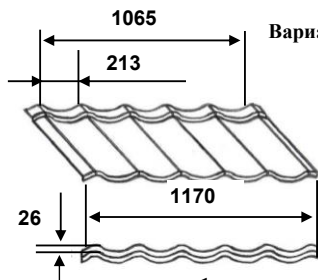

рис.1

Вариант 1

рис.2

Вариант 2

Вариант 3

Цена с НДС в руб. на 21.08.2017 г.

Вариант 1 1 шаговая со скрытым креплением (рис.1) (Z Look)

Покрытие/ Высота ступени 26 мм.	Длина шага 350 мм. Размер 1170x401 (полезная 1065x350)						Длина шага 400мм. Размер 1170x451 (полезная 1065x400)					
	От 50 - 500 шт.		От 500-1000 шт.		Свыше 1000 шт.		От 50 - 500 шт.		От 500-1000 шт.		Свыше 1000 шт.	
	шт	м2	шт	м2	шт	м2	шт	м2	шт	м2	шт	м2
Полиэстер /НЛМК, Северсталь, Corus, Arcelor/	183	389	181	386	179	382	202	383	200	379	198	376
Полиэстер с пленкой /НЛМК, Северсталь, Corus, Arcelor/	189	401	187	398	185	394	208	395	206	391	204	388
Стальной бархат /Северсталь/	202	431	199	423	195	415	223	423	219	416	215	408
Стальной бархат с пленкой /Северсталь/	208	443	205	435	201	427	229	435	225	428	221	420
CERAMIC STELS с пленкой /Akzo Nobel, Швеция/	206	440	201	429	199	425	228	432	222	421	220	417
PRINTECH, G 4R 038 P, Weathered с пленкой/Корея/	307	655	305	649	302	643	340	644	337	638	334	632
Пурал /Ruukki Финляндия/	327	697	324	691	321	684	361	685	358	679	355	672
Пурал с пленкой /Ruukki Финляндия/	333	709	330	703	327	696	367	697	364	691	361	684